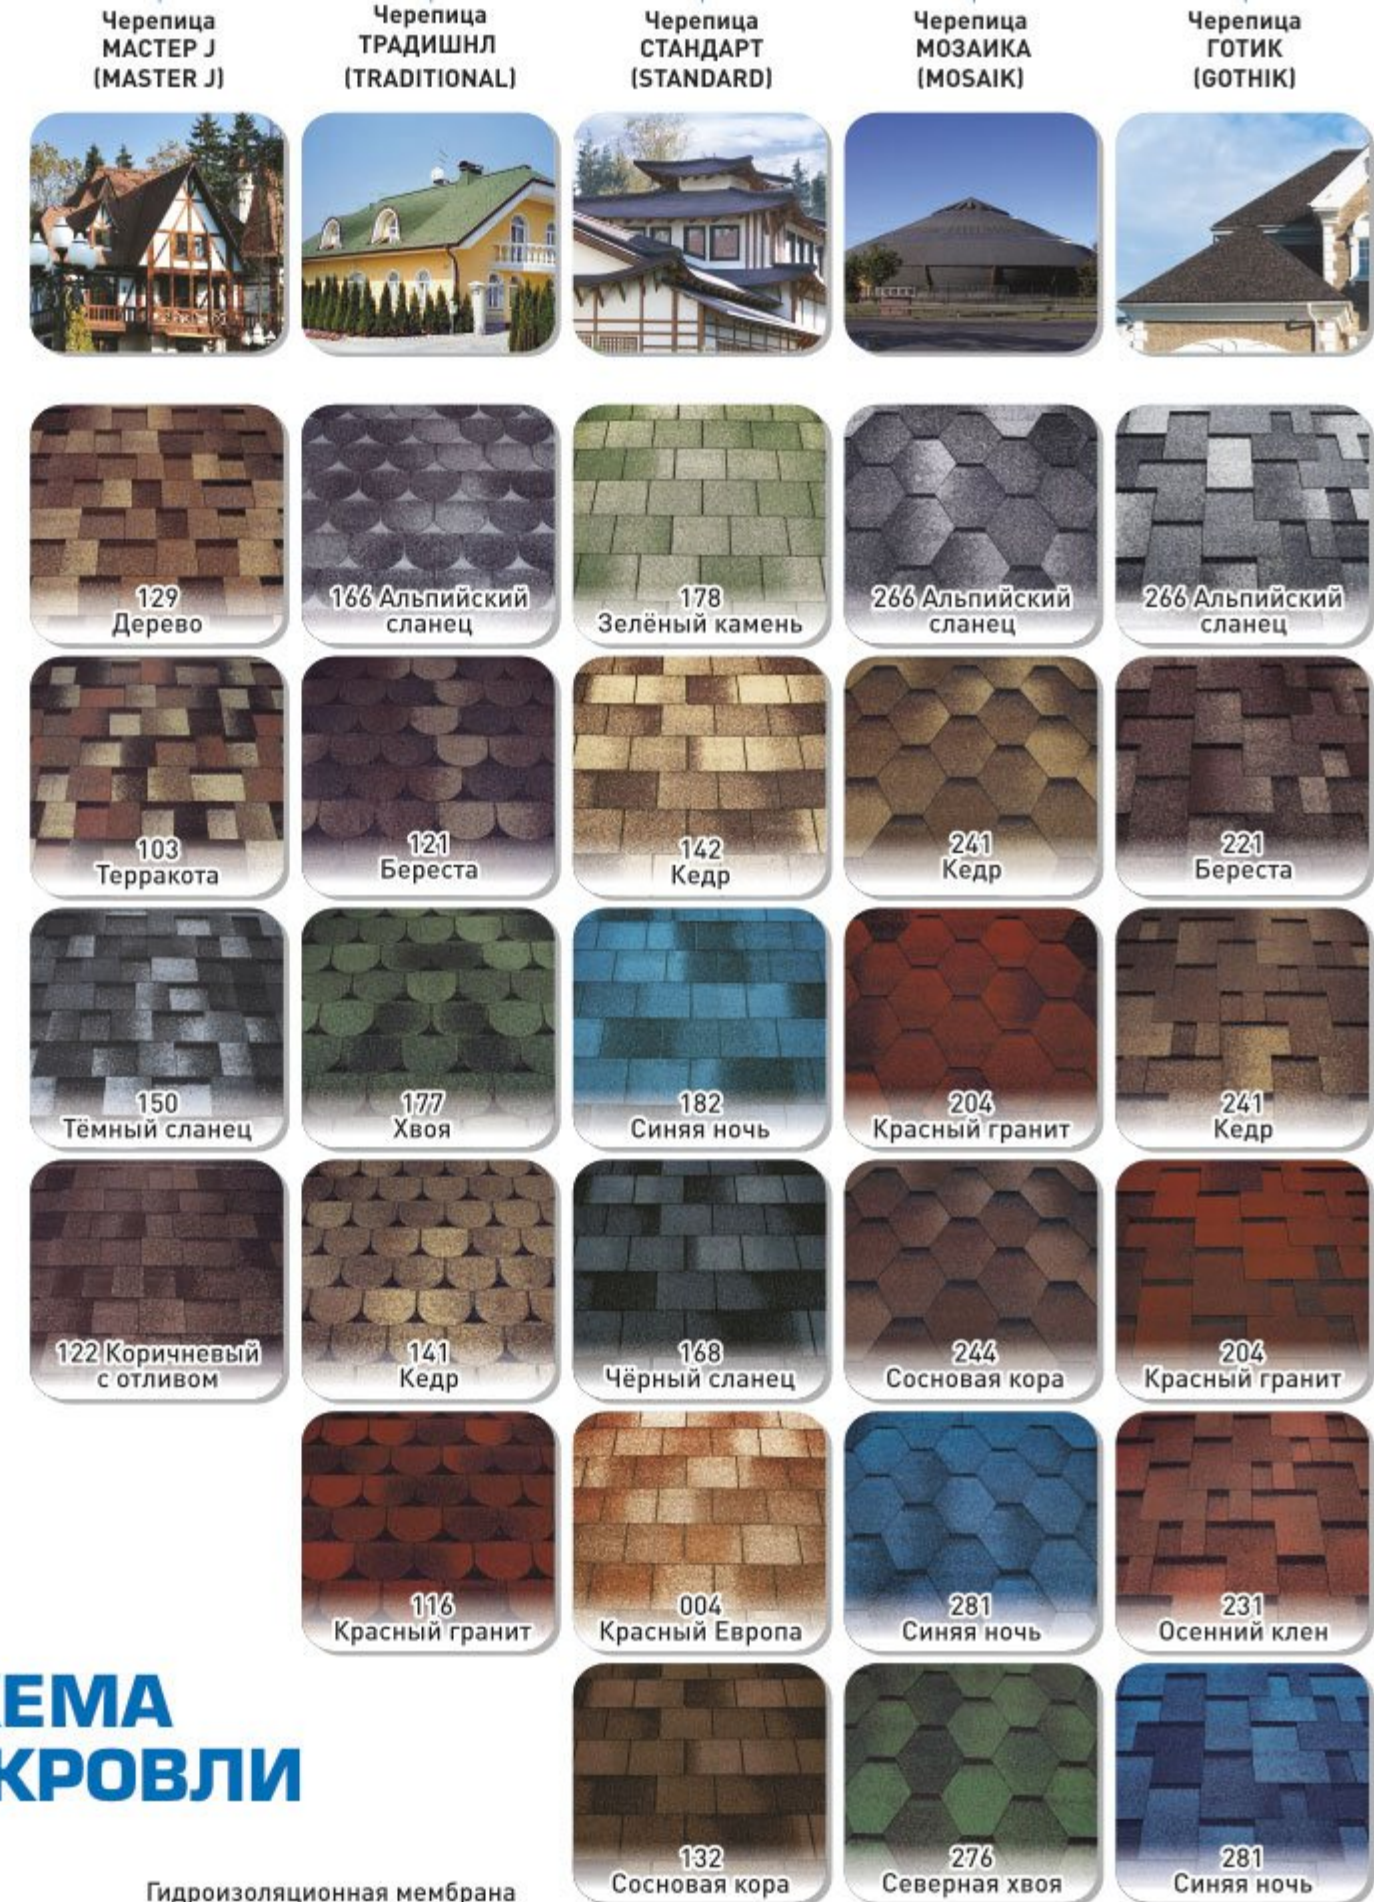

Линия ЭКСКЛЮЗИВ

Линия ПРЕМИУМ

Линия СУПЕР

ОБЩАЯ СХЕМА УСТРОЙСТВА КРОВЛИ

АКСЕССУАРЫ